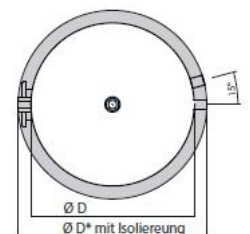

## Anschlüsse:

1	Fühler	150-500	Hülse Ø20
3		750-2000	Muffe ½"
2	Muffe für Zirkulation		1"
4	Einschraubheizung		1" ½
5	Muffe für Thermometer		½"
6	Magnesium Anode		1" ½
7	Frei zu Verfügung/WW		1" ½
F	Inspektionsflansch		Ø 180
FAN	Fremdstromanode		½"
R1	Rücklauf unten		1"
V1	Vorlauf unten		1"
		150-500	1"
KW	Kaltwasser	750-1000	1" ¼
		1500-2000	1" ½
WW	Warmwasser	150-500	1"
		750-1000	1" ¼
		1500-2000	1" ½
Ø D	Durchmesser ohne Isolierung		
Ø D*	Durchmesser mit Isolierung		
R	Kippmass mit bzw. ohne Isolierung		
H	Höhe ohne Isolierung		
H*	Höhe mit Isolierung		