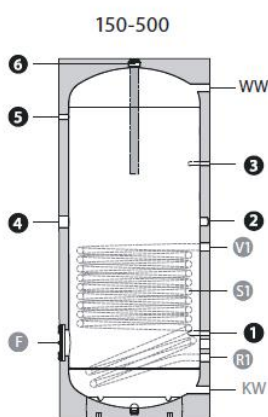

## Anschlüsse:

1	Fühler	150-500	Hülse Ø20
3		750-2000	Muffe ½"
2	Muffe für Zirkulation		1"
4	Einschraubheizung		1" ½
5	Muffe für Thermometer		½"
6	Magnesium Anode		1" ½
7	Frei zu Verfügung/WW		1" ½
F	Inspektionsflansch		Ø 180
FAN	Fremdstromanode		½"
R1	Rücklauf unten		1"
V1	Vorlauf unten		1"
		150-500	1"
KW	Kaltwasser	750-1000	1" ¼
		1500-2000	1" ½
WW	Warmwasser	150-500	1"
		750-1000	1" ¼
		1500-2000	1" ½
Ø D	Durchmesser ohne Isolierung		
Ø D*	Durchmesser mit Isolierung		
R	Kippmass mit bzw. ohne Isolierung		
H	Höhe ohne Isolierung		
H*	Höhe mit Isolierung		