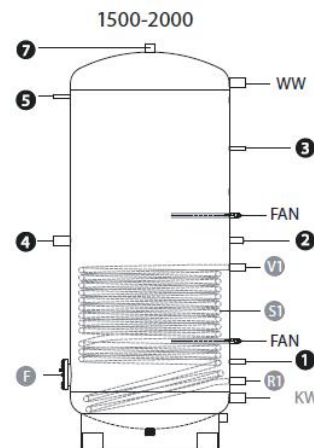

## Anschlüsse:

1	Fühler	150-500	Hülse Ø20
3		750-2000	Muffe ½"
2	Muffe für Zirkulation		1"
4	Einschraubheizung		1" ½
5	Muffe für Thermometer		½"
6	Magnesium Anode		1" ½
7	Frei zu Verfügung/WW		1" ½
F	Inspektionsflansch		Ø 180
FAN	Fremdstromanode		½"
R1	Rücklauf unten		1"
V1	Vorlauf unten		1"
		150-500	1"
KW	Kaltwasser	750-1000	1" ¼
		1500-2000	1" ½
WW	Warmwasser	150-500	1"
		750-1000	1" ¼
		1500-2000	1" ½
Ø D	Durchmesser ohne Isolierung		
Ø D*	Durchmesser mit Isolierung		
R	Kippmass mit bzw. ohne Isolierung		
H	Höhe ohne Isolierung		
H*	Höhe mit Isolierung		