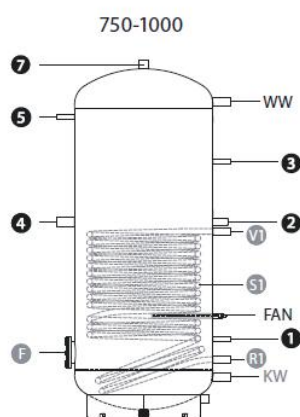

## Anschlüsse:

1	Fühler	150-500	Hülse Ø20
3		750-2000	Muffe ½"
2	Muffe für Zirkulation		1"
4	Einschraubheizung		1" ½
5	Muffe für Thermometer		½"
6	Magnesium Anode		1" ½
7	Frei zu Verfügung/WW		1" ½
F	Inspektionsflansch		Ø 180
FAN	Fremdstromanode		½"
R1	Rücklauf unten		1"
V1	Vorlauf unten		1"
		150-500	1"
KW	Kaltwasser	750-1000	1" ¼
		1500-2000	1" ½
WW	Warmwasser	150-500	1"
		750-1000	1" ¼
		1500-2000	1" ½
Ø D	Durchmesser ohne Isolierung		
Ø D*	Durchmesser mit Isolierung		
R	Kippmass mit bzw. ohne Isolierung		
H	Höhe ohne Isolierung		
H*	Höhe mit Isolierung		